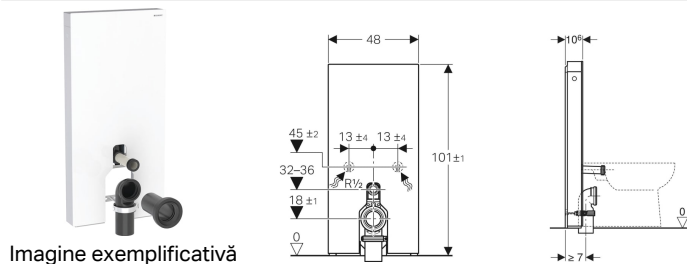

## Modul sanitar pentru WC pe pardoseală Geberit Monolith, 101 cm, panou frontal din sticlă

### Domenii de utilizare

- Pentru racorduri în pardoseală
- Pentru renovări, modificări constructive sau construcții noi
- Pentru racorduri în perete cu înălțime de scurgere de 18 cm
- Pentru vase WC cu înălțimea admisiei apei de spălare 32–36 cm de la pardoseală, conform DIN EN 33
- Pentru înlocuirea rezervoarelor aparente montate la semiînălțime
- Pentru înlocuirea vaselor WC pe pardoseală cu rezervor aparent montat
- Pentru racordarea soluțiilor complete pentru WC Geberit AquaClean Tuma cu vas WC pe pardoseală
- Pentru racordare la suporturi de WC Geberit AquaClean, cu accesorii
- Pentru instalarea pe podele finite
- Pentru instalarea în fața pereților din gips carton și din cărămidă

### Caracteristici

- Spălare cu două volume de apă

### Lista elementelor livrate

- Set de racordare la apă cu 2 robinete colțar 1/2"
- Țeavă racord de spălare 160 mm
- Manșetă din EPDM,  $\varnothing$  44 / 55 mm
- Țeavă de evacuare din PE-HD,  $\varnothing$  90 mm
- Cot de conectare 90° din PE-HD,  $\varnothing$  90 mm